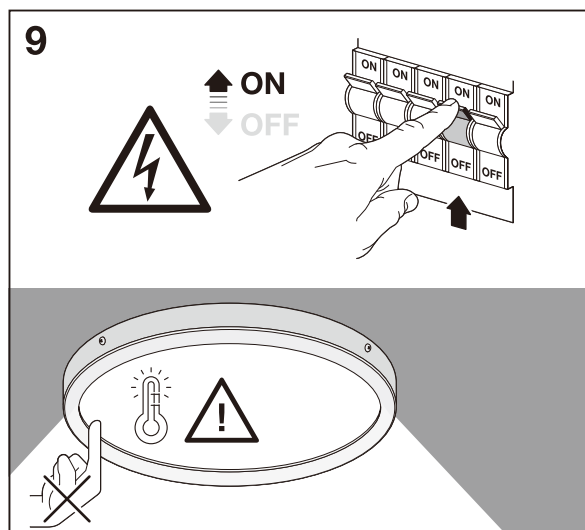

Importer
Dovozce
Dovozca

Světelný zdroj v tomto svítidle smí vyměnit pouze výrobce nebo jeho smluvní servisní technik nebo podobně kvalifikovaná osoba. Adresa výrobce: FULGUR spol. s r.o., Svitavská 39, 61400 Brno

tel. : 545 197 213, fax: . 545 197 211, www.fulgur.cz, info@fulgur.cz